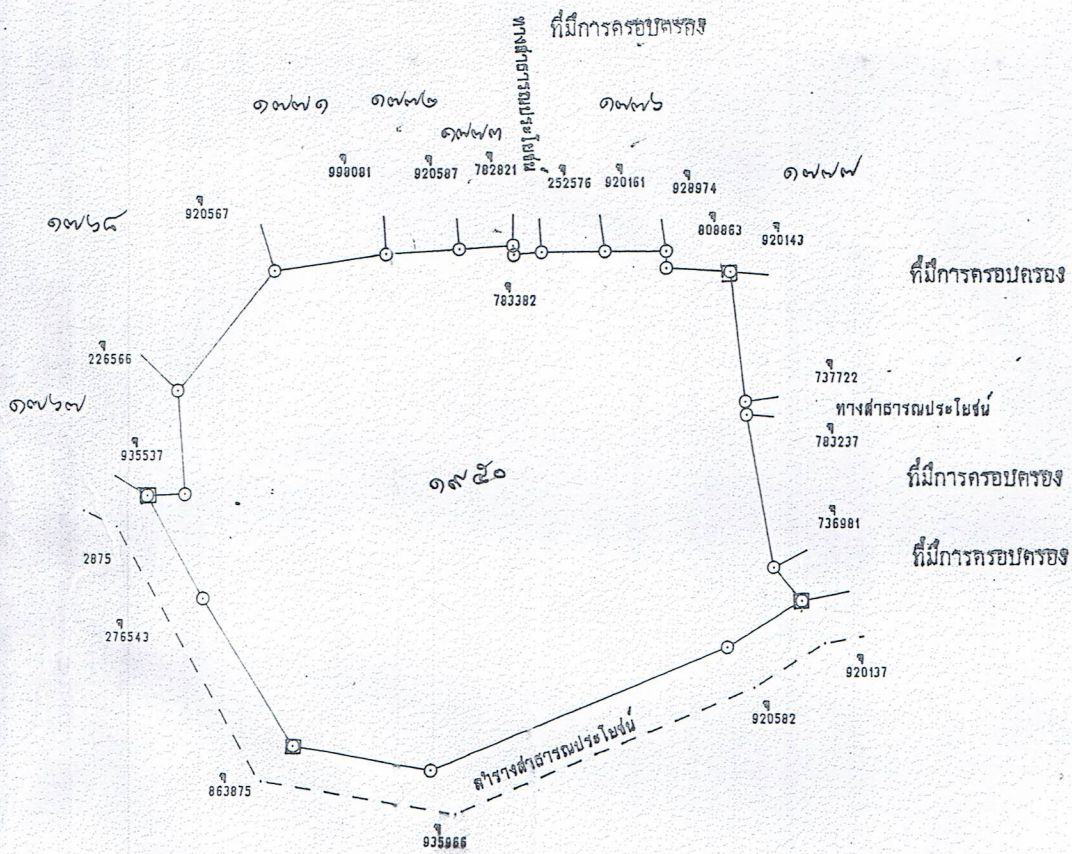

รูปแผนที่

มาตราส่วนในระวาง ๑: ๕๐๐๐

มาตราส่วน ๑: ๒๐๐๐

(นางสุชาติ) เติงสุวัฒน์
 สำนักงานที่ดินจังหวัดสุพรรณบุรี
 นายสมศักดิ์ สกลภูษพงษ์ 21 ก.พ. 2546
 นายสมศักดิ์ สกลภูษพงษ์ 21 ก.พ. 2546